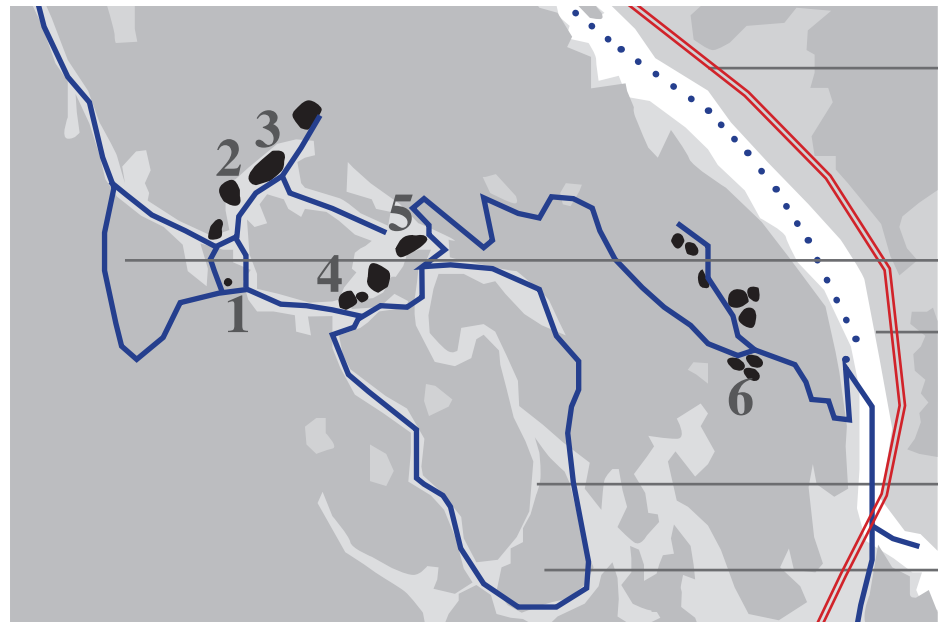

## Le marmitte dei giganti

Diametro	<b>0.34 m</b>
Profondità media	<b>1.02 m</b>

Diametro	<b>4.06 m</b>
Profondità media	<b>5.48 m</b>

Diametro	<b>7.10 m</b>
Profondità media	<b>6.76 m</b>

Diametro	<b>3.50 m</b>
Profondità media	<b>6.72 m</b>

Diametro	<b>2.90 m</b>
Profondità media	<b>14.10 m</b>

Diametro	<b>2.72 m</b>
Profondità media	<b>11.97 m</b>

Stima, osservandole, il diametro e la profondità delle marmitte raffigurate.

Ferrovia Retica

Capanna

Cavagliasco

Biotopo

Punto panoramico