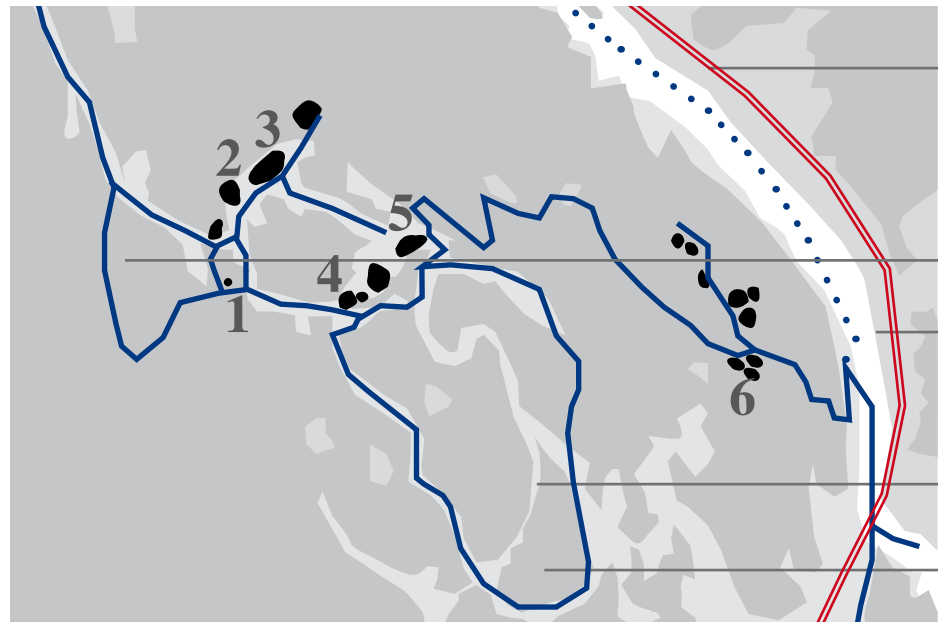

Die Gletschermühlen

Der Gletschergarten

Durchmesser	0.34 m
Tiefe	1.02 m

Durchmesser	4.06 m
Tiefe	5.48 m

Durchmesser	7.10 m
Tiefe	6.76 m

Durchmesser	3.50 m
Tiefe	6.72 m

Durchmesser	2.90 m
Tiefe	14.10 m

Durchmesser	2.72 m
Tiefe	11.97 m

Schätze beim Betrachten der dargestellten Mühle deren Durchmesser und Tiefe.

Rhätische Bahn

Hütte

Cavagliasco

Biotop

Aussichtspunkt