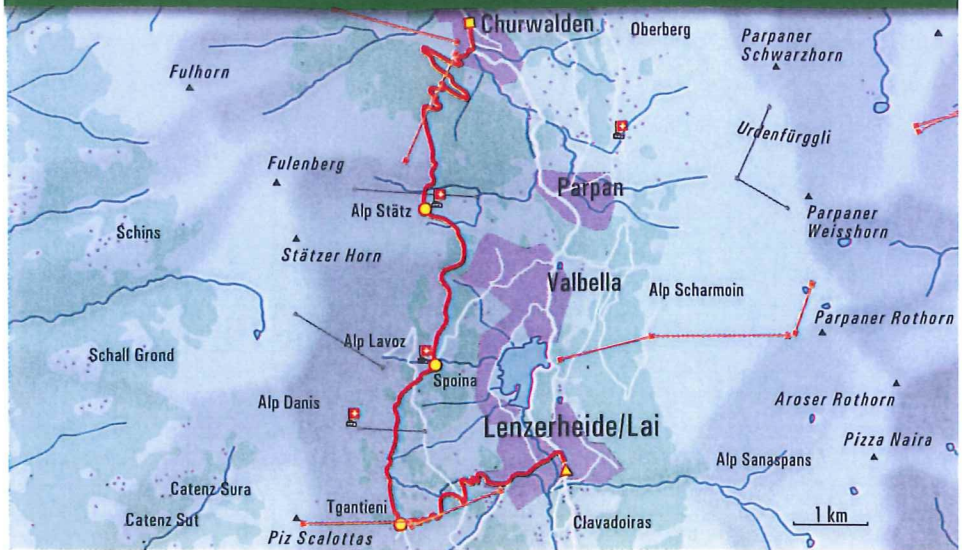

Graubünden

Lenzerheide/Lai ▶ Churwalden

○ Lenzerheide/Lai					4 h 20 min	
▼ Lenzerheide/Lai		0:00			13.8 km	
● Tgantieni	1:05	1:05			596 m	
● Spoina	0:50	1:55			845 m	
● Alp Stätz	0:50	2:45			leicht	
■ Churwalden	1:35	4:20			257 T Safiental	
○ Churwalden					258 T Bergün	
						für Fam./Kinder geeignet